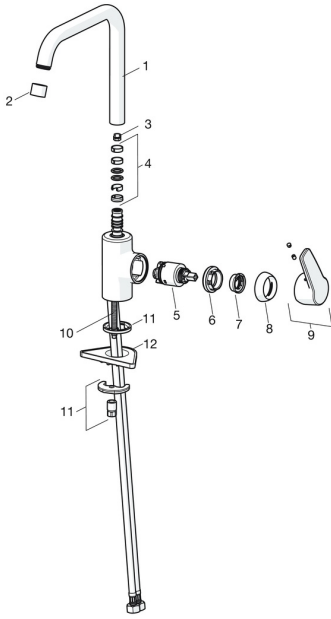

EAN: 4057304004223
static.hansa.com/515622930037

Ersatzteile

SP515622930037

	Name	Art.-Nr.
01	Auslauf hoch Chrom Ausgelaufen	59914435
02	Luftsprudler, M22x1 STD CC PCA, 7 l/min Chrom Ausgelaufen	59914462
03	Begrenzer für Schwenkauslauf, 60° / 0°	59914264
03	Begrenzer für Schwenkauslauf, 120° Ausgelaufen	59914429
04	Auslaufdichtung	59914431
05	Kartusche, 3.5 Classic	59913075
06	Spann-Mutter, M40x1	1003409V
07	Temperatur-Anschlagring	59912325
08	Abdeckkappe, 33x3 mm Chrom	59912504
09	Hebel Chrom Ausgelaufen	59914430
10	Befestigungsschraube, M8x1, L=140	59912474
11	Befestigungssatz	59910749
12	PVC-Befestigungsplatte	59910008