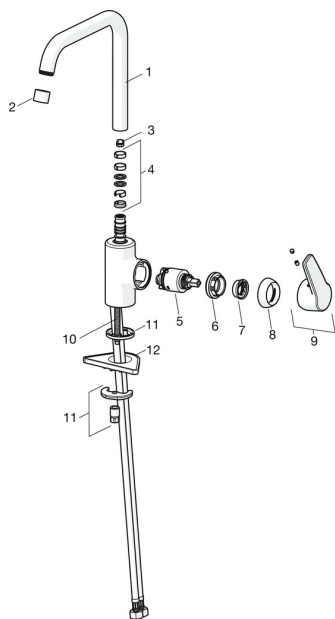

EAN: 4057304004223
static.hansa.com/515622930037

Náhradní díly

SP515622930037

	Název	Kód
01	Vysoký výtokové rameno Chrom Ukončeno	59914435
02	Aerator, M22x1 STD CC PCA, 7 l/min Chrom Ukončeno	59914462
03	Omezovač, 60° / 0°	59914264
03	Omezovač, 120° Ukončeno	59914429
04	Těsnění výtokového ramene	59914431
05	Kartuše, 3.5 Classic	59913075
06	Upevňovací matice, M40x1	1003409V
07	Temperature adjustment limiter	59912325
08	Krytka, 33x3 mm Chrom	59912504
09	Páka Chrom Ukončeno	59914430
10	Upevňovací šroub, M8x1, L=140	59912474
11	Upevňovací set	59910749
12	Upevňovací destička	59910008