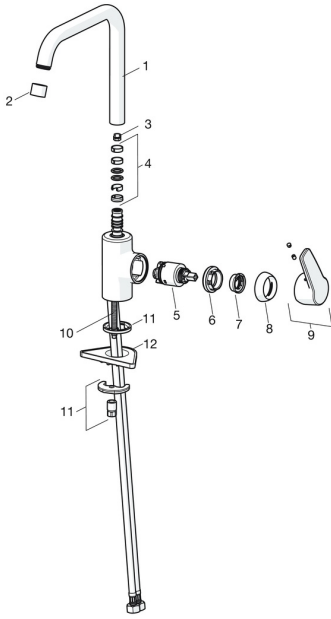

EAN: 4057304002991
static.hansa.com/51562293

Reserveonderdelen

SP51562293

	Naam	Code
01	Hoge uitloop Chromom Stopgezet	59914435
02	Mousseur, M22x1 STD CC A Chromom	59914436
03	Begrenzer, 60° / 0°	59914264
03	Begrenzer, 120° Stopgezet	59914429
04	Dichting uitloop	59914431
05	Binnenwerk, 3.5 Classic	59913075
06	Schroefring, M40x1	1003409V
07	Temperature adjustment limiter	59912325
08	Kap, 33x3 mm Chromom	59912504
09	Hendel Chromom Stopgezet	59914430
10	Bevestigingsschroeven, M8x1, L=140	59912474
11	Bevestigingsset	59910749
12	Verstevigingsplaat	59910008