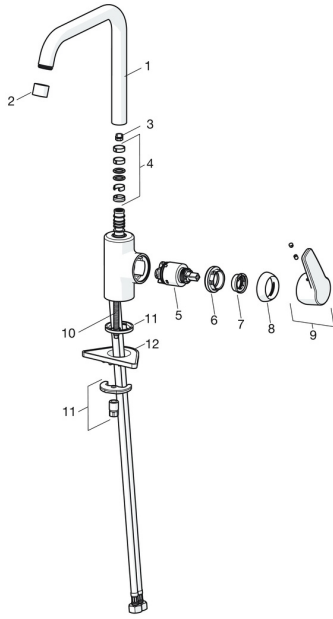

EAN: 4057304002991
static.hansa.com/51562293

Parti di ricambio

SP51562293

	Nome	Codice
01	Alta becco Cromo Fuori produzione	59914435
02	Aeratore, M22x1 STD CC A Cromo	59914436
03	Vite per bloccaggio bocca, 60° / 0°	59914264
03	Vite per bloccaggio bocca, 120° Fuori produzione	59914429
04	Kit guarnizioni per bocca	59914431
05	Cartuccia, 3.5 Classic	59913075
06	Dado di fissaggio, M40x1	1003409V
07	Temperature adjustment limiter	59912325
08	Cappuccio, 33x3 mm Cromo	59912504
09	Leva Cromo Fuori produzione	59914430
10	Viti di fissaggio, M8x1, L=140	59912474
11	Set di fissaggio	59910749
12	Base per fissaggio	59910008