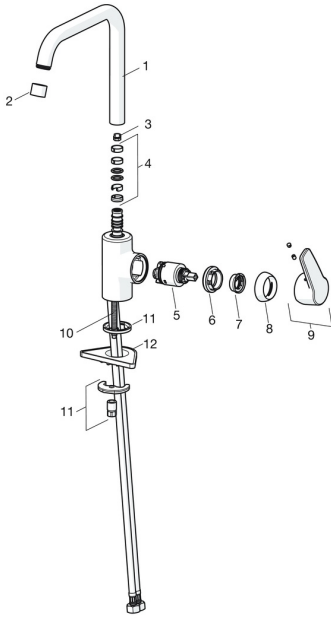

## Ersatzteile

### SP51562293

	Name	Art.-Nr.
01	Auslauf hoch Chrom <span style="background-color: #cccccc;">Ausgelaufen</span>	59914435
02	Luftsprudler, M22x1 STD CC A Chrom	59914436
03	Begrenzer für Schwenkauslauf, 60° / 0°	59914264
03	Begrenzer für Schwenkauslauf, 120° <span style="background-color: #cccccc;">Ausgelaufen</span>	59914429
04	Auslaufdichtung	59914431
05	Kartusche, 3.5 Classic	59913075
06	Spann-Mutter, M40x1	1003409V
07	Temperatur-Anschlagring	59912325
08	Abdeckkappe, 33x3 mm Chrom	59912504
09	Hebel Chrom <span style="background-color: #cccccc;">Ausgelaufen</span>	59914430
10	Befestigungsschraube, M8x1, L=140	59912474
11	Befestigungssatz	59910749
12	PVC-Befestigungsplatte	59910008