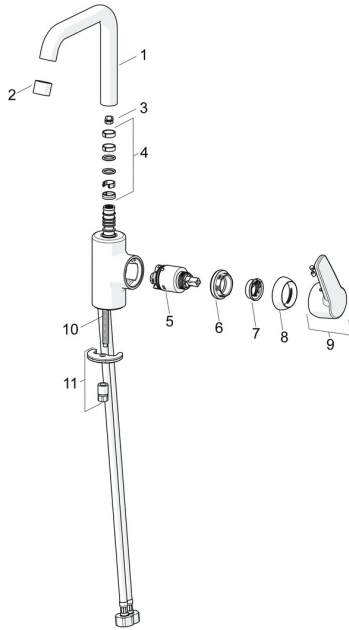

EAN: 4057304002977

static.hansa.com/51552293

Parti di ricambio

SP51542293

	Nome	Codice
01	Bocca Cromo	59914427
02	Aeratore, M22x1 STD HC PCA, 6 l/min Cromo	59914428
03	Vite per bloccaggio bocca, 60° / 0°	59914264
03	Vite per bloccaggio bocca, 120° Fuori produzione	59914429
04	Kit guarnizioni per bocca	59914431
05	Cartuccia, 3.5 Classic	59913075
06	Dado di fissaggio, M40x1	1003409V
07	Temperature adjustment limiter	59912325
08	Cappuccio, 33x3 mm Cromo	59912504
09	Leva Cromo Fuori produzione	59914430
10	Viti di fissaggio, M8x1, L=140	59912474
11	Set di fissaggio	59910749
N.I.	Scarico a saltarello, (2019-) Cromo	59914764