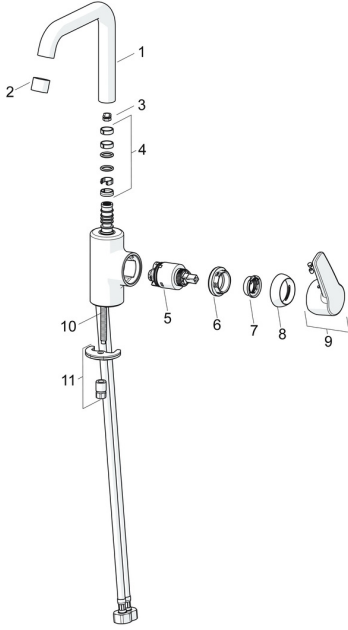

EAN: 4057304002977
static.hansa.com/51552293

Ersatzteile

SP51542293

	Name	Art.-Nr.
01	Auslauf Chrom	59914427
02	Luftsprudler, M22x1 STD HC PCA, 6 l/min Chrom	59914428
03	Begrenzer für Schwenkauslauf, 60° / 0°	59914264
03	Begrenzer für Schwenkauslauf, 120° Ausgelaufen	59914429
04	Auslaufdichtung	59914431
05	Kartusche, 3.5 Classic	59913075
06	Spann-Mutter, M40x1	1003409V
07	Temperatur-Anschlagring	59912325
08	Abdeckkappe, 33x3 mm Chrom	59912504
09	Hebel Chrom Ausgelaufen	59914430
10	Befestigungsschraube, M8x1, L=140	59912474
11	Befestigungssatz	59910749
N.I.	Ablaufgarnitur, (2019-) Chrom	59914764