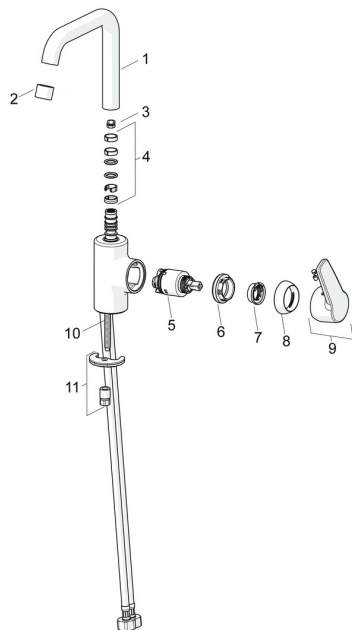

## Náhradní díly

### SP51542293

	Název	Kód
01	Výtokové rameno Chrom	59914427
02	Aerator, M22x1 STD HC PCA, 6 l/min Chrom	59914428
03	Omezovač, 60° / 0°	59914264
03	Omezovač, 120° <b>Ukončeno</b>	59914429
04	Těsnění výtokového ramene	59914431
05	Kartuše, 3.5 Classic	59913075
06	Upevňovací matice, M40x1	1003409V
07	Temperature adjustment limiter	59912325
08	Krytka, 33x3 mm Chrom	59912504
09	Páka Chrom <b>Ukončeno</b>	59914430
10	Upevňovací šroub, M8x1, L=140	59912474
11	Upevňovací set	59910749
N.I.	Vypouštěcí ventil, (2019-) Chrom	59914764