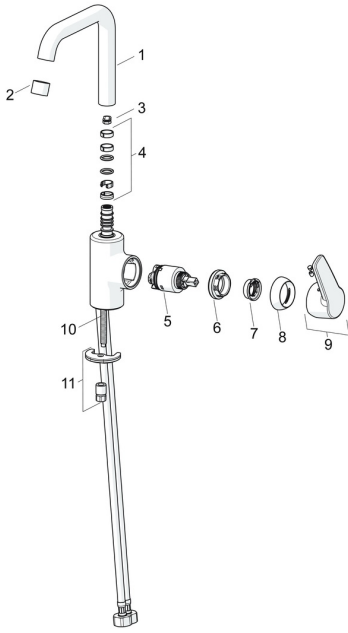

## Reserveonderdelen

### SP51542293

	Naam	Code
01	Uitloop Chroom	59914427
02	Mousseur, M22x1 STD HC PCA, 6 l/min Chroom	59914428
03	Begrenzer, 60° / 0°	59914264
03	Begrenzer, 120° <b>Stopgezet</b>	59914429
04	Dichting uitloop	59914431
05	Binnenwerk, 3.5 Classic	59913075
06	Schroefring, M40x1	1003409V
07	Temperature adjustment limiter	59912325
08	Kap, 33x3 mm Chroom	59912504
09	Hendel Chroom <b>Stopgezet</b>	59914430
10	Bevestigingsschroeven, M8x1, L=140	59912474
11	Bevestigingsset	59910749
N.I.	Wastegarnituur, (2019-) Chroom	59914764