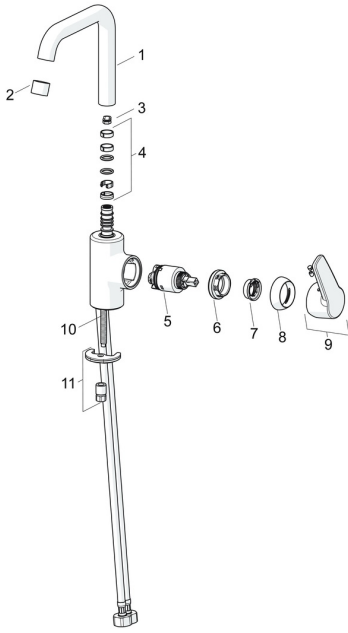

EAN: 4057304002960
static.hansa.com/51542293

Náhradní díly

SP51542293

	Název	Kód
01	Výtokové rameno Chrom	59914427
02	Aerator, M22x1 STD HC PCA, 6 l/min Chrom	59914428
03	Omezovač, 60°/0°	59914264
03	Omezovač, 120° Ukončeno	59914429
04	Těsnění výtokového ramene	59914431
05	Kartuše, 3.5 Classic	59913075
06	Upevňovací matice, M40x1	1003409V
07	Temperature adjustment limiter	59912325
08	Krytka, 33x3 mm Chrom	59912504
09	Páka Chrom Ukončeno	59914430
10	Upevňovací šroub, M8x1, L=140	59912474
11	Upevňovací set	59910749
N.I.	Vypouštěcí ventil, (2019-) Chrom	59914764