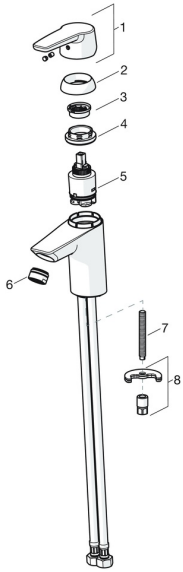

EAN: 4057304002809
static.hansa.com/51531193

Ersatzteile

SP51402293

	Name	Art.-Nr.
01	Hebel Chrom	59914417
01	Langer Hebel Chrom	59914633
02	Abdeckkappe, 33x3 mm Chrom	59912504
03	Temperatur-Anschlagring	59912325
04	Spann-Mutter, M40x1	1003409V
05	Kartusche, 3.5 Classic	59913075
06	Luftsprudler, M24x1 A, low pressure Chrom	59902692
06	Luftsprudler, M24x1, 6 l/min Chrom	59913727
07	Befestigungsschraube, M8x1, L=140	59912474
08	Befestigungssatz	59910749
N.I.	Ablaufgarnitur Chrom	59904620
N.I.	Anschlußschlauch, L=430, G3/8-M10x1	59912515
N.I.	Zugstange mit Knopf	59914464
N.I.	Ablaufgarnitur, (2019-) Chrom	59914764