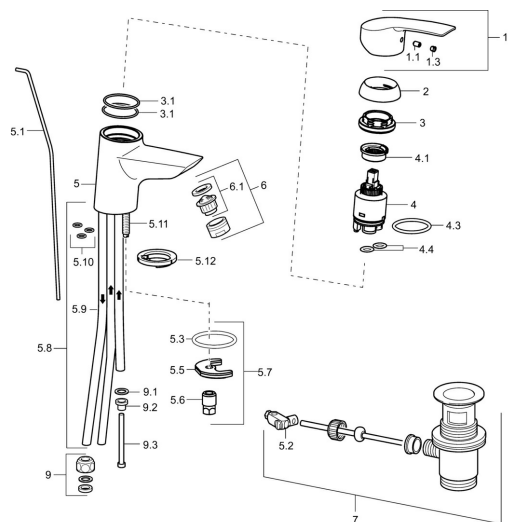

EAN: 4015474200623

static.hansa.com/51531173

Náhradné diely

SP51531173

	Názov	Kód
1	Ovládacia rukoväť Chróm	59914417
1.1	Skrutka, M5x8, SW2,5	59904755
1.3	Záslepka Sivá	59912112
2	Krytka, 33x3 mm Chróm	59912504
3	Prítlačná matica, M40x1	1003409V
3.1	O-kružok, d 38x2	59913212
4	Kartuš, 3.5 Eco	59912324
4	Kartuš, 3.5 Classic	59913075
4.1	Temperature adjustment limiter	59912325
4.3	O-kružok, d 28.24x2.62 Ukončené	59912590
4.4	O-kružok, d 10.10x1.60 Ukončené	59905072
5.1	Ovládacie tiahlo Chróm	59906423
5.1	Ovládacie tiahlo	59913214
5.2	Spojovací diel tiahla	59904624
5.3	O-kružok, d 36.09x d 3.53	59913396
5.5		59904765
5.6	Skrutka, M8x1, SW13	59904766
5.7	Upevňovací set	59910749
5.8	Potrúbie Ukončené	59913398
5.9	Potrúbie, M8x1, L=560	59912806
5.10	O-kružok, 6x1.4	59913266
5.11	Upevňovacia skrutka, M8x1, L=140	59912474
5.12		59913211
6	Aerator, M24x1 A, low pressure Chróm	59902692
6.1	Aerator, M22/24, ND	59901553
7	Vypúšťací ventil umývadla Chróm	59904620
9	Montáž matice	59904969
9.1	Tesnenie sada, 14.9x8.5x1	59902352
9.2	Tesnenie sada, 10x8	59902272
9.3	Pripájacie hadičky	59902151
N.I.	Kľúč, SW30/34	59912108