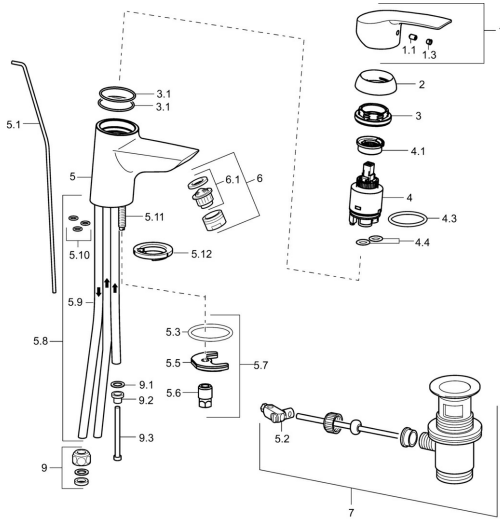

Reserveonderdelen

SP51531173

	Naam	Code
1	Handel Chroom	59914417
1.1	Schroef, M5x8, SW2.5	59904755
1.3	Sierdop Grijs	59912112
2	Kap, 33x3 mm Chroom	59912504
3	Schroefring, M40x1	1003409V
3.1	O-ring, d 38x2	59913212
4	Binnenwerk, 3.5 Eco	59912324
4	Binnenwerk, 3.5 Classic	59913075
4.1	Temperature adjustment limiter	59912325
4.3	O-ring, d 28.24x2.62 Stopgezet	59912590
4.4	O-ring, d 10.10x1.60 Stopgezet	59905072
5.1	Trekstang Chroom	59906423
5.1	Trekstang	59913214
5.2	Gewrichtstuk	59904624
5.3	O-ring, d 36.09x d 3.53	59913396
5.5	Fixing plate	59904765
5.6	Schroef, M8x1, SW13	59904766
5.7	Bevestigingsset	59910749
5.8	Pijp Stopgezet	59913398
5.9	Pijp, M8x1, L=560	59912806
5.10	O-ring, 6x1.4	59913266
5.11	Bevestigingsschroeven, M8x1, L=140	59912474
5.12		59913211
6	Mousseur, M24x1 A, low pressure Chroom	59902692
6.1	Mousseur, M22/24, ND	59901553
7	Wastegarnituur Chroom	59904620
9	Montage moer	59904969
9.1	Dichting, 14.9x8.5x1	59902352
9.2	Dichting, 10x8	59902272
9.3	Slangen	59902151
N.I.	Sleutel, SW30/34	59912108