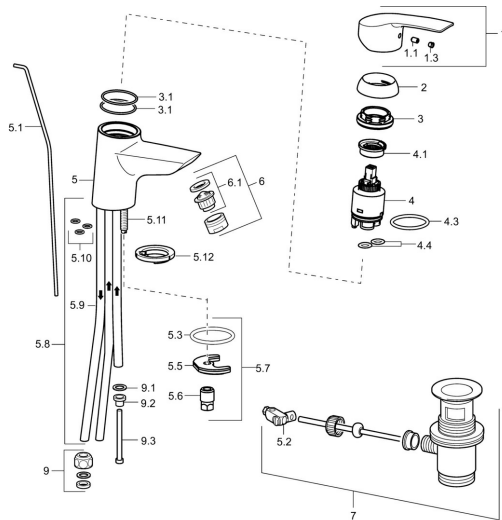

EAN: 4015474200623
static.hansa.com/51531173

Parti di ricambio

SP51531173

	Nome	Codice
1	Leva Cromo	59914417
1.1	Screw, M5x8, SW2.5	59904755
1.3	Tappo Grigio	59912112
2	Cappuccio, 33x3 mm Cromo	59912504
3	Dado di fissaggio, M40x1	1003409V
3.1	O-ring, d 38x2	59913212
4	Cartuccia, 3.5 Eco	59912324
4	Cartuccia, 3.5 Classic	59913075
4.1	Temperature adjustment limiter	59912325
4.3	O-ring, d 28.24x2.62 Fuori produzione	59912590
4.4	O-ring, d 10.10x1.60 Fuori produzione	59905072
5.1	Asta saltarello Cromo	59906423
5.1	Asta saltarello	59913214
5.2	Snodo	59904624
5.3	O-ring, d 36.09x d 3.53	59913396
5.5	Fixing plate	59904765
5.6	Screw, M8x1, SW13	59904766
5.7	Set di fissaggio	59910749
5.8	Pipe Fuori produzione	59913398
5.9	, M8x1, L=560	59912806
5.10	O-ring, 6x1.4	59913266
5.11	Viti di fissaggio, M8x1, L=140	59912474
5.12		59913211
6	Aeratore, M24x1 A, low pressure Cromo	59902692
6.1	Aeratore, M22/24, ND	59901553
7	Scarico a saltarello Cromo	59904620
9	Raccordo dado	59904969
9.1	Kit di guarnizione, 14.9x8.5x1	59902352
9.2	Kit di guarnizione, 10x8	59902272
9.3	Tubo flessibile	59902151
N.I.	Chiave, SW30/34	59912108