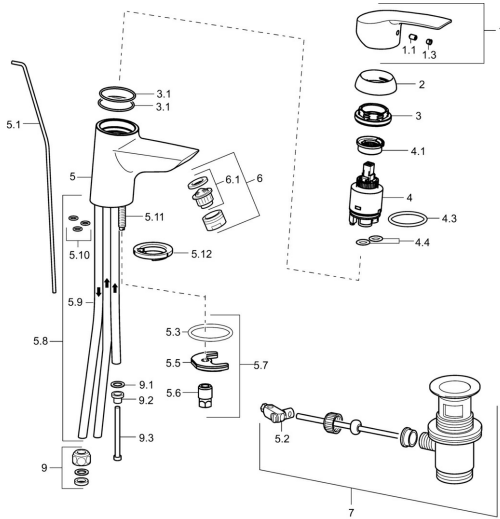

EAN: 4015474200623
static.hansa.com/51531173

Pièces de rechange

SP51531173

	Nom	Code
1	Levier Chrome	59914417
1.1	Vis, M5x8, SW2.5	59904755
1.3	Capuchon Gris	59912112
2	Chape, 33x3 mm Chrome	59912504
3	Écrou de maintien, M40x1	1003409V
3.1	Joint, d 38x2	59913212
4	Cartouche, 3.5 Eco	59912324
4	Cartouche, 3.5 Classic	59913075
4.1	Temperature adjustment limiter	59912325
4.3	Joint, d 28.24x2.62 Arrêté	59912590
4.4	Joint, d 10.10x1.60 Arrêté	59905072
5.1	Tirette de vidage Chrome	59906423
5.1	Tirette de vidage	59913214
5.2	Joint	59904624
5.3	Joint, d 36.09x d 3.53	59913396
5.5	Fixing plate	59904765
5.6	Vis, M8x1, SW13	59904766
5.7	Ensemble de fixation	59910749
5.8	Tuyau Arrêté	59913398
5.9	Tuyau, M8x1, L=560	59912806
5.10	Joint, 6x1.4	59913266
5.11	Vis, M8x1, L=140	59912474
5.12	Plaque de base	59913211
6	Aérateur, M24x1 A, low pressure Chrome	59902692
6.1	Aérateur, M22/24, ND	59901553
7	Vidage Chrome	59904620
9	Écrou du raccord	59904969
9.1	Set de fixation pour bec, 14.9x8.5x1	59902352
9.2	Set de fixation pour bec, 10x8	59902272
9.3	Tuyau	59902151
N.I.	Clef, SW30/34	59912108