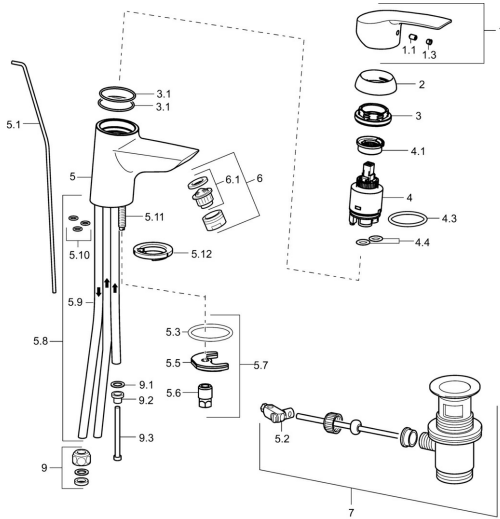

EAN: 4015474200623
static.hansa.com/51531173

Ersatzteile

SP51531173

	Name	Art.-Nr.
1	Hebel Chrom	59914417
1.1	Schraube, M5x8, SW2.5	59904755
1.3	Dekorkappe Grau	59912112
2	Abdeckkappe, 33x3 mm Chrom	59912504
3	Spann-Mutter, M40x1	1003409V
3.1	O-Ring, d 38x2	59913212
4	Kartusche, 3.5 Eco	59912324
4	Kartusche, 3.5 Classic	59913075
4.1	Temperatur-Anschlagring	59912325
4.3	O-Ring, d 28.24x2.62 Ausgelaufen	59912590
4.4	O-Ring, d 10.10x1.60 Ausgelaufen	59905072
5.1	Zugstange mit Knopf Chrom	59906423
5.1	Zugstange mit Knopf	59913214
5.2	Gelenkstück	59904624
5.3	O-Ring, d 36.09x d 3.53	59913396
5.5	Befestigungsplatte	59904765
5.6	Schraube, M8x1, SW13	59904766
5.7	Befestigungssatz	59910749
5.8	Rohr Ausgelaufen	59913398
5.9	Rohr, M8x1, L=560	59912806
5.10	O-Ring, 6x1.4	59913266
5.11	Befestigungsschraube, M8x1, L=140	59912474
5.12	Grundplatte	59913211
6	Luftsprudler, M24x1 A, low pressure Chrom	59902692
6.1	Luftsprudler, M22/24, ND	59901553
7	Ablaufgarnitur Chrom	59904620
9	Überwurfmutter	59904969
9.1	Dichtungskit, 14.9x8.5x1	59902352
9.2	Dichtungskit, 10x8	59902272
9.3	Schlauch	59902151
N.I.	Schlüssel, SW30/34	59912108