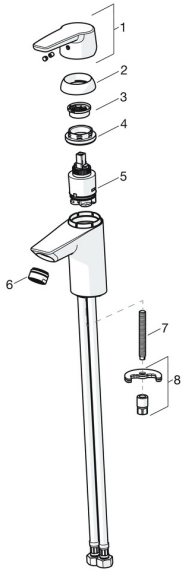

EAN: 4057304002762
static.hansa.com/51522293

Reserveonderdelen

SP51402293

	Naam	Code
01	Hendel Chroom	59914417
01	Lange hendel Chroom	59914633
02	Kap, 33x3 mm Chroom	59912504
03	Temperature adjustment limiter	59912325
04	Schroefring, M40x1	1003409V
05	Binnenwerk, 3,5 Classic	59913075
06	Mousseur, M24x1 A, low pressure Chroom	59902692
06	Mousseur, M24x1, 6 l/min Chroom	59913727
07	Bevestigingsschroeven, M8x1, L=140	59912474
08	Bevestigingsset	59910749
N.I.	Wastegarnituur Chroom	59904620
N.I.	Flexibele aansluitingen, L=430, G3/8-M10x1	59912515
N.I.	Trekstang	59914464
N.I.	Wastegarnituur, (2019-) Chroom	59914764