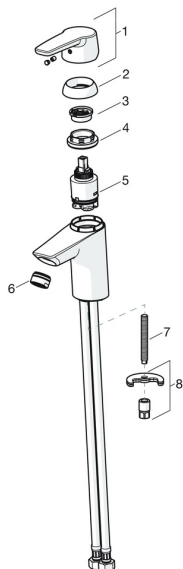

EAN: 4057304015632
static.hansa.com/51522286

Náhradné diely

SP51402293

	Názov	Kód
01	Ovládacia rukoväť Chróm	59914417
01	Dlhý páka Chróm	59914633
02	Krytka, 33x3 mm Chróm	59912504
03	Temperature adjustment limiter	59912325
04	Prítlačná matica, M40x1	1003409V
05	Kartuš, 3.5 Classic	59913075
06	Aerator, M24x1 A, low pressure Chróm	59902692
06	Aerator, M24x1, 6 l/min Chróm	59913727
07	Upevňovacia skrutka, M8x1, L=140	59912474
08	Upevňovací set	59910749
N.I.	Vypúšťací ventil umývadla Chróm	59904620
N.I.	Flexibilná hadička, L=430, G3/8-M10x1	59912515
N.I.	Ovládacie ťiahlo	59914464
N.I.	Vypúšťací ventil umývadla, (2019-) Chróm	59914764