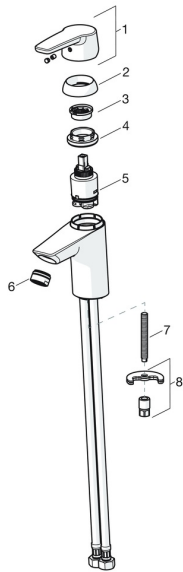

## Pièces de rechange

### SP51402293

	Nom	Code
01	Levier Chrome	59914417
01	Levier long Chrome	59914633
02	Chape, 33x3 mm Chrome	59912504
03	Temperature adjustment limiter	59912325
04	Écrou de maintien, M40x1	1003409V
05	Cartouche, 3.5 Classic	59913075
06	Aérateur, M24x1 A, low pressure Chrome	59902692
06	Aérateur, M24x1, 6 l/min Chrome	59913727
07	Vis, M8x1, L=140	59912474
08	Ensemble de fixation	59910749
N.I.	Vidage Chrome	59904620
N.I.	Flexible d'alimentation, L=430, G3/8-M10x1	59912515
N.I.	Tirette de vidage	59914464
N.I.	Vidage, (2019-) Chrome	59914764