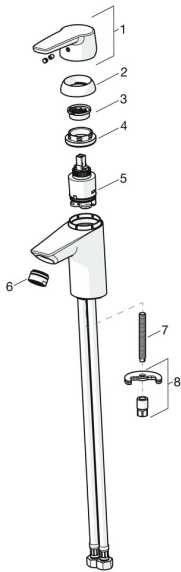

EAN: 4057304018329
static.hansa.com/515022930005

Pièces de rechange

SP51402293

	Nom	Code
01	Levier Chrome	59914417
01	Levier long Chrome	59914633
02	Chape, 33x3 mm Chrome	59912504
03	Temperature adjustment limiter	59912325
04	Écrou de maintien, M40x1	1003409V
05	Cartouche, 3.5 Classic	59913075
06	Aérateur, M24x1 A, low pressure Chrome	59902692
06	Aérateur, M24x1, 6 l/min Chrome	59913727
07	Vis, M8x1, L=140	59912474
08	Ensemble de fixation	59910749
N.I.	Vidage Chrome	59904620
N.I.	Flexible d'alimentation, L=430, G3/8-M10x1	59912515
N.I.	Tirette de vidage	59914464
N.I.	Vidage, (2019-) Chrome	59914764