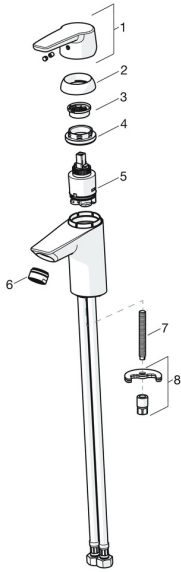

EAN: 4057304018312
static.hansa.com/515022930004

Reserveonderdelen

SP51402293

	Naam	Code
01	Hendel Chroom	59914417
01	Lange hendel Chroom	59914633
02	Kap, 33x3 mm Chroom	59912504
03	Temperature adjustment limiter	59912325
04	Schroefring, M40x1	1003409V
05	Binnenwerk, 3,5 Classic	59913075
06	Mousseur, M24x1 A, low pressure Chroom	59902692
06	Mousseur, M24x1, 6 l/min Chroom	59913727
07	Bevestigingsschroeven, M8x1, L=140	59912474
08	Bevestigingsset	59910749
N.I.	Wastegarnituur Chroom	59904620
N.I.	Flexibele aansluitingen, L=430, G3/8-M10x1	59912515
N.I.	Trekstang	59914464
N.I.	Wastegarnituur, (2019-) Chroom	59914764