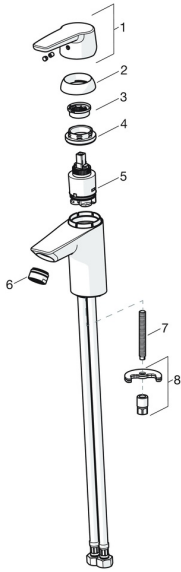

## Reserveonderdelen

### SP51402293

	Naam	Code
01	Hendel Chroom	59914417
01	Lange hendel Chroom	59914633
02	Kap, 33x3 mm Chroom	59912504
03	Temperature adjustment limiter	59912325
04	Schroefring, M40x1	1003409V
05	Binnenwerk, 3.5 Classic	59913075
06	Mousseur, M24x1 A, low pressure Chroom	59902692
06	Mousseur, M24x1, 6 l/min Chroom	59913727
07	Bevestigingsschroeven, M8x1, L=140	59912474
08	Bevestigingsset	59910749
N.I.	Wastegarnituur Chroom	59904620
N.I.	Flexibele aansluitingen, L=430, G3/8-M10x1	59912515
N.I.	Trekstang	59914464
N.I.	Wastegarnituur, (2019-) Chroom	59914764