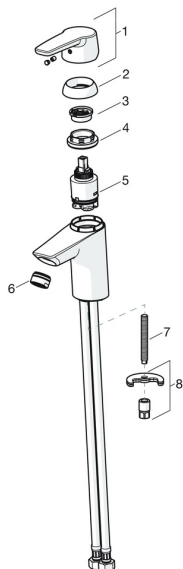

EAN: 4057304002786
static.hansa.com/51502293

Pièces de rechange

SP51402293

	Nom	Code
01	Levier Chrome	59914417
01	Levier long Chrome	59914633
02	Chape, 33x3 mm Chrome	59912504
03	Temperature adjustment limiter	59912325
04	Écrou de maintien, M40x1	1003409V
05	Cartouche, 3.5 Classic	59913075
06	Aérateur, M24x1 A, low pressure Chrome	59902692
06	Aérateur, M24x1, 6 l/min Chrome	59913727
07	Vis, M8x1, L=140	59912474
08	Ensemble de fixation	59910749
N.I.	Vidage Chrome	59904620
N.I.	Flexible d'alimentation, L=430, G3/8-M10x1	59912515
N.I.	Tirette de vidage	59914464
N.I.	Vidage, (2019-) Chrome	59914764