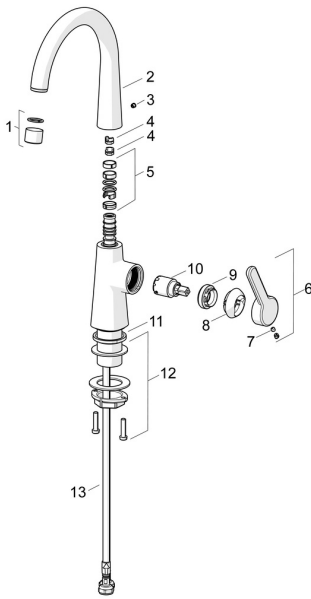

## Ersatzteile

### SP51492293

	Name	Art.-Nr.
01	Luftsprudler, M22x1 STD HC PCA, 6 l/min Chrom	59914428
02	Auslauf hoch Chrom <b>Ausgelaufen</b>	1007425V
02	Auslauf hoch Chrom	1013626V
03	Blindstopfen Chrom	59913762
04	Begrenzer für Schwenkauslauf, 60° / 0°	59914264
04	Begrenzer für Schwenkauslauf, 120° <b>Ausgelaufen</b>	59914429
05	Auslaufdichtung	59914431
06	Hebel Chrom <b>Ausgelaufen</b>	59914640
07	Schraube, M5x8, SW2.5	59904755
08	Abdeckkappe Chrom <b>Ausgelaufen</b>	59914638
09	Gegenmutter, M32x1, SW24	59913958
10	Kartusche, 2.5	59913914
11	Bodendichtung	59914650
12	Befestigungssatz	59913371
13	Anschlußschlauch, L=430, M8x1-G3/8 LH <b>Ausgelaufen</b>	59914466