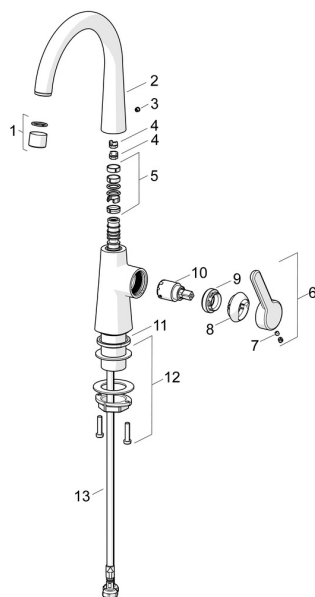

## Náhradní díly

### SP51492293

	Název	Kód
01	Aerator, M22x1 STD HC PCA, 6 l/min Chrom	59914428
02	Vysoký výtokové rameno Chrom <b>Ukončeno</b>	1007425V
02	Vysoký výtokové rameno Chrom	1013626V
03	Vymezovací vložka Chrom	59913762
04	Omezovač, 60° / 0°	59914264
04	Omezovač, 120° <b>Ukončeno</b>	59914429
05	Těsnění výtokového ramene	59914431
06	Páka Chrom <b>Ukončeno</b>	59914640
07	Šroub, M5x8, SW2.5	59904755
08	Krytka Chrom <b>Ukončeno</b>	59914638
09	Upevňovací matice, M32x1, SW24	59913958
10	Kartuše, 2,5	59913914
11	Těsnění	59914650
12	Upevňovací set	59913371
13	Flexibilní hadička, L=430, M8x1-G3/8 LH <b>Ukončeno</b>	59914466