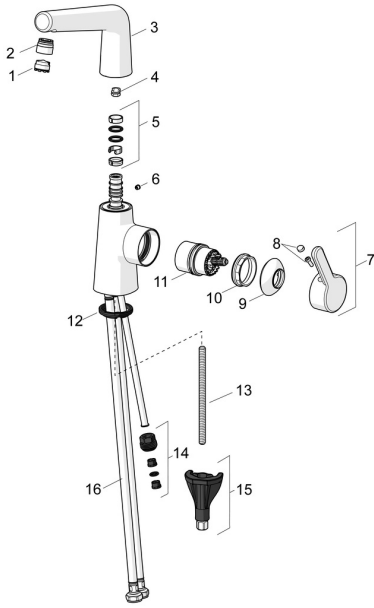

EAN: 4057304006395
static.hansa.com/51492283

Reserveonderdelen

SP51032283

	Naam	Code
01	Mousseur, M18.5x1, TJ	59913366
02	Pasring voor schuimstraler Chroom	59914645
03	Uitloop Chroom	1013094V
03	Uitloop Chroom Stopgezet	59914651
04	Begrenzer, 60° / 0°	59914264
04	Begrenzer, 120° Stopgezet	59914429
05	Dichting	59914263
06	Binnendeel temperatuurhendel Chroom	59913762
07	Hendel Chroom	59914652
08	Sierdop	59914573
09	Kap Chroom	59914649
10	Schroefring, M42x1.5, SW 38	59914128
11	Binnenwerk	59914665
12	Wasser	59914591
13	Bevestigingsschroeven, M8x1, L=130	59914474
14	Nippel Stopgezet	59914133
15	Bevestigingsset	59914475
16	Flexibele aansluitingen, L=430, G3/8-M10x1, DN8 LH	59914653
N.I.	Wastegarnituur Chroom	59911441
N.I.	Trekstang Chroom	59913459