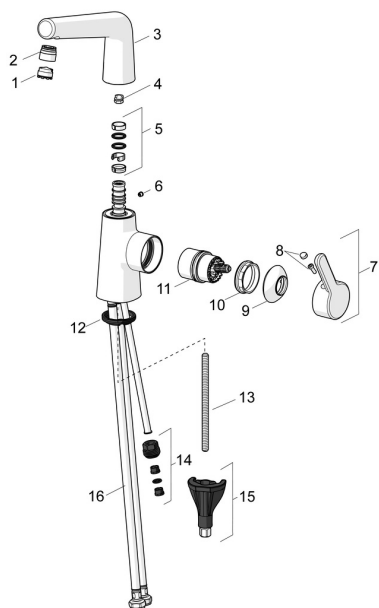

EAN: 4057304006395
static.hansa.com/51492283

Parti di ricambio

SP51032283

	Nome	Codice
01	Aeratore, M18.5x1, TJ	59913366
02	Fitting ring for aerator Cromo	59914645
03	Bocca Cromo	1013094V
03	Bocca Cromo Fuori produzione	59914651
04	Vite per bloccaggio bocca, 60° / 0°	59914264
04	Vite per bloccaggio bocca, 120° Fuori produzione	59914429
05	Kit di guarnizione	59914263
06	Spinotto Cromo	59913762
07	Leva Cromo	59914652
08	Tappo	59914573
09	Cappuccio Cromo	59914649
10	Dado di fissaggio, M42x1.5, SW 38	59914128
11	Cartuccia	59914665
12	Rondella	59914591
13	Viti di fissaggio, M8x1, L=130	59914474
14	Nipplo Fuori produzione	59914133
15	Set di fissaggio	59914475
16	Cannette flessibili, L=430, G3/8-M10x1, DN8 LH	59914653
N.I.	Scarico a saltarello Cromo	59911441
N.I.	Asta saltarello Cromo	59913459