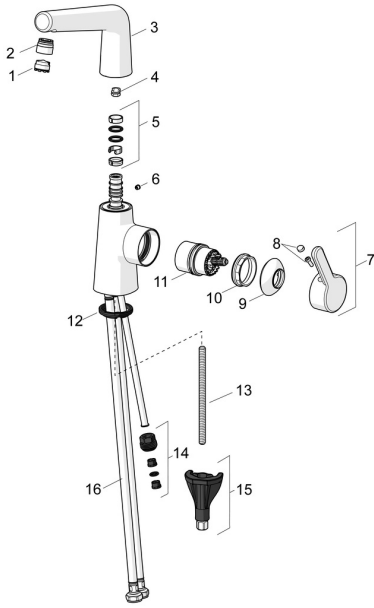

EAN: 4057304006395
static.hansa.com/51492283

Ersatzteile

SP51032283

	Name	Art.-Nr.
01	Luftsprudler, M18.5x1, TJ	59913366
02	Montagering für Luftsprudler Chrom	59914645
03	Auslauf Chrom	1013094V
03	Auslauf Chrom Ausgelaufen	59914651
04	Begrenzer für Schwenkauslauf, 60° / 0°	59914264
04	Begrenzer für Schwenkauslauf, 120° Ausgelaufen	59914429
05	Dichtungskit	59914263
06	Blindstopfen Chrom	59913762
07	Hebel Chrom	59914652
08	Dekorkappe	59914573
09	Abdeckkappe Chrom	59914649
10	Spann-Mutter, M42x1.5, SW 38	59914128
11	Kartusche	59914665
12	Bodendichtung	59914591
13	Befestigungsschraube, M8x1, L=130	59914474
14	Anschlussnippel Ausgelaufen	59914133
15	Befestigungssatz	59914475
16	Anschlußschlauch, L=430, G3/8-M10x1, DN8 LH	59914653
N.I.	Ablaufgarnitur Chrom	59911441
N.I.	Zugstange mit Knopf Chrom	59913459