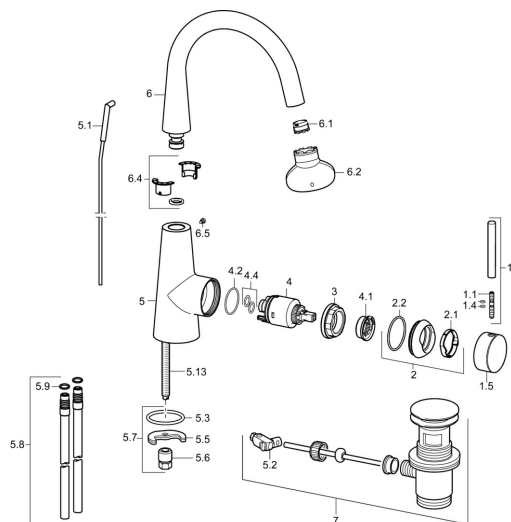

## Náhradné diely

### SP51032173

	Názov	Kód
1	Ovládacia rukoväť, 70 mm	59913331
1.1	Skrutka, M5x35	59913299
1.4	O-krúžok, d 3x1.5	59913100
1.5	Klobúk,krytka Chróm	59913328
1.5	Klobúk,krytka Čierna <b>Ukončené</b>	59913329
1.5	Klobúk,krytka Biela <b>Ukončené</b>	59913330
2	Krytka Chróm	59913364
2.1	Trecí krúžok	59913363
2.2	O-krúžok, d 38x2	59913212
3	Skrutka, M42x1, SW34	59913365
4	Kartuš, 3.5 Eco	59912324
4	Kartuš, 3.5 Classic	59913075
4.1	Temperature adjustment limiter	59912325
4.2	O-krúžok, d 28.24x2.62 <b>Ukončené</b>	59912590
4.4	O-krúžok, d 10.10x1.60 <b>Ukončené</b>	59905072
5.1	Tiahlo s guľovým čapom Chróm	59913362
5.2	Spojovací diel tiahla	59904624
5.3	O-krúžok, d 36.09x d 3.53	59913396
5.5		59904765
5.6	Skrutka, M8x1, SW13	59904766
5.7	Upevňovací set	59910749
5.8	Spojovacie potrubie, L=430, M10x1	59912550
5.9	O-krúžok, 9x2	59905095
5.13	Upevňovacia skrutka, M8x1, L=140	59912474
6	Výtokové rameno	59913456
6.1	Aerator, M18.5x1, TJ	59913366
6.2	Kľúč k aerátoru, M18.5	59913367
6.4	Tesnenie sada	59911884
6.5	Skrutka, M4x7	59902075
7	Vypúšťací ventil umývadla Chróm	59911441
N.I.	Kľúč, SW30/34	59912108
N.I.	Flexibilná hadička, L=500, G3/8-M10x1	59911767