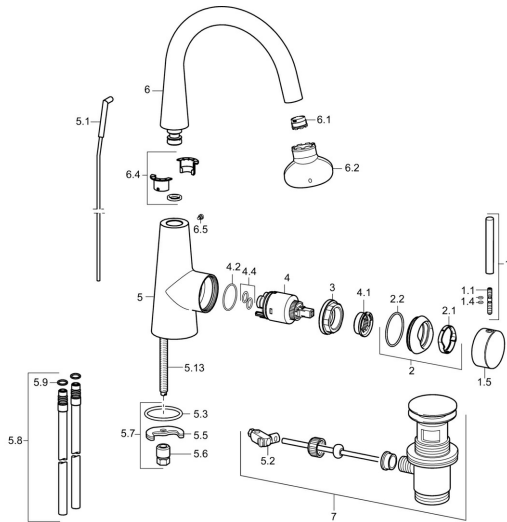

EAN: 4015474194304
static.hansa.com/51492178

Reserveonderdelen

SP51032173

	Naam	Code
1	Hendel, 70 mm	59913331
1.1	Schroef, M5x35	59913299
1.4	O-ring, d 3x1.5	59913100
1.5	Kap Chroom	59913328
1.5	Kap Zwart Stopgezet	59913329
1.5	Kap Wit Stopgezet	59913330
2	Kap Chroom	59913364
2.1	Glijring wit	59913363
2.2	O-ring, d 38x2	59913212
3	Schroef, M42x1, SW34	59913365
4	Binnenwerk, 3,5 Eco	59912324
4	Binnenwerk, 3,5 Classic	59913075
4.1	Temperature adjustment limiter	59912325
4.2	O-ring, d 28.24x2.62 Stopgezet	59912590
4.4	O-ring, d 10.10x1.60 Stopgezet	59905072
5.1	Kogelstang Chroom	59913362
5.2	Gewrichtstuk	59904624
5.3	O-ring, d 36.09x d 3.53	59913396
5.5	Fixing plate	59904765
5.6	Schroef, M8x1, SW13	59904766
5.7	Bevestigingsset	59910749
5.8	Koppelingsbuisdeel, L=430, M10x1	59912550
5.9	O-ring, 9x2	59905095
5.13	Bevestigingsschroeven, M8x1, L=140	59912474
6	Uitloop	59913456
6.1	Mousseur, M18.5x1, TJ	59913366
6.2	Schuimstralersleutel, M18.5	59913367
6.4	Dichting	59911884
6.5	Schroef, M4x7	59902075
7	Wastegarnituur Chroom	59911441
N.I.	Sleutel, SW30/34	59912108
N.I.	Flexibele aansluitingen, L=500, G3/8-M10x1	59911767