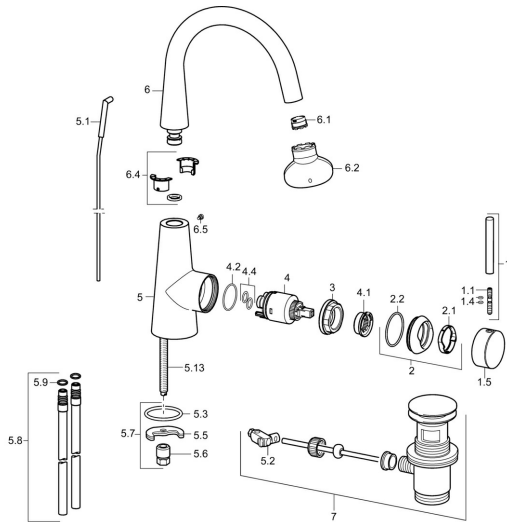

EAN: 4015474194304
static.hansa.com/51492178

Pièces de rechange

SP51032173

	Nom	Code
1	Levier, 70 mm	59913331
1.1	Vis, M5x35	59913299
1.4	Joint, d 3x1.5	59913100
1.5	Capuchon Chrome	59913328
1.5	Capuchon Noir Arrêté	59913329
1.5	Capuchon Blanc Arrêté	59913330
2	Chape Chrome	59913364
2.1	Bague glissante	59913363
2.2	Joint, d 38x2	59913212
3	Vis, M42x1, SW34	59913365
4	Cartouche, 3.5 Eco	59912324
4	Cartouche, 3.5 Classic	59913075
4.1	Temperature adjustment limiter	59912325
4.2	Joint, d 28.24x2.62 Arrêté	59912590
4.4	Joint, d 10.10x1.60 Arrêté	59905072
5.1	Tringle pour vidage Chrome	59913362
5.2	Joint	59904624
5.3	Joint, d 36.09x d 3.53	59913396
5.5	Fixing plate	59904765
5.6	Vis, M8x1, SW13	59904766
5.7	Ensemble de fixation	59910749
5.8	Tuyau de raccordement, L=430, M10x1	59912550
5.9	Joint, 9x2	59905095
5.13	Vis, M8x1, L=140	59912474
6	Bec	59913456
6.1	Aérateur, M18.5x1, TJ	59913366
6.2	Clé pour aérateur, M18.5	59913367
6.4	Set de fixation pour bec	59911884
6.5	Vis, M4x7	59902075
7	Vidage Chrome	59911441
N.I.	Clef, SW30/34	59912108
N.I.	Flexible d'alimentation, L=500, G3/8-M10x1	59911767