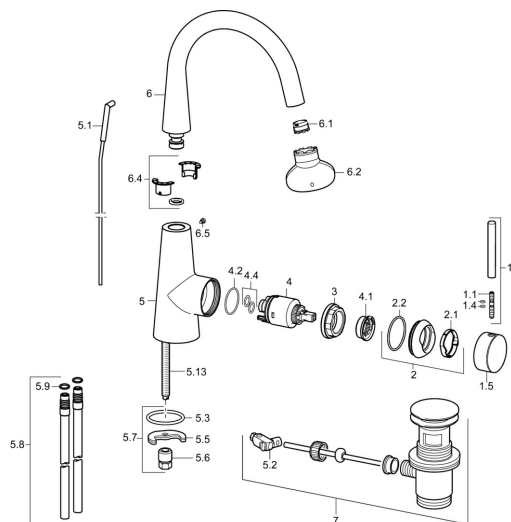

EAN: 4015474194304
static.hansa.com/51492178

Náhradní díly

SP51032173

	Název	Kód
1	Páka, 70 mm	59913331
1.1	Šroub, M5x35	59913299
1.4	O-kroužek, d 3x1.5	59913100
1.5	Víko Chrom	59913328
1.5	Víko Černá Ukončeno	59913329
1.5	Víko Bílá Ukončeno	59913330
2	Krytka Chrom	59913364
2.1	Kroužek	59913363
2.2	O-kroužek, d 38x2	59913212
3	Šroub, M42x1, SW34	59913365
4	Kartuše, 3.5 Eco	59912324
4	Kartuše, 3.5 Classic	59913075
4.1	Temperature adjustment limiter	59912325
4.2	O-kroužek, d 28.24x2.62 Ukončeno	59912590
4.4	O-kroužek, d 10.10x1.60 Ukončeno	59905072
5.1	Táhl s kulovým čepem Chrom	59913362
5.2	Spojovací díl táhel	59904624
5.3	O-kroužek, d 36.09x d 3.53	59913396
5.5	Upevňovací deska	59904765
5.6	Šroub, M8x1, SW13	59904766
5.7	Upevňovací set	59910749
5.8	Šroubení, L=430, M10x1	59912550
5.9	O-kroužek, 9x2	59905095
5.13	Upevňovací šroub, M8x1, L=140	59912474
6	Výtokové rameno	59913456
6.1	Aerator, M18.5x1, TJ	59913366
6.2	Klíč k aerátoru, M18.5	59913367
6.4	Těsnící sada	59911884
6.5	Šroub, M4x7	59902075
7	Vypouštěcí ventil Chrom	59911441
N.I.	Klíč, SW30/34	59912108
N.I.	Flexibilní hadička, L=500, G3/8-M10x1	59911767