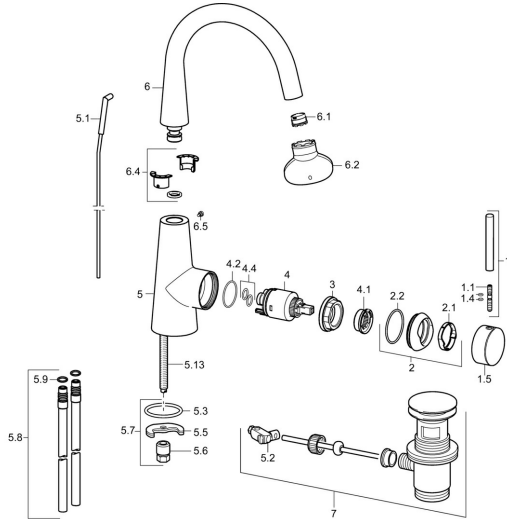

EAN: 4015474194298
static.hansa.com/51492177

Reserveonderdelen

SP51032173

	Naam	Code
1	Hendel, 70 mm	59913331
1.1	Schroef, M5x35	59913299
1.4	O-ring, d 3x1.5	59913100
1.5	Kap Chroom	59913328
1.5	Kap Zwart Stopgezet	59913329
1.5	Kap Wit Stopgezet	59913330
2	Kap Chroom	59913364
2.1	Glijring wit	59913363
2.2	O-ring, d 38x2	59913212
3	Schroef, M42x1, SW34	59913365
4	Binnenwerk, 3,5 Eco	59912324
4	Binnenwerk, 3,5 Classic	59913075
4.1	Temperature adjustment limiter	59912325
4.2	O-ring, d 28.24x2.62 Stopgezet	59912590
4.4	O-ring, d 10.10x1.60 Stopgezet	59905072
5.1	Kogelstang Chroom	59913362
5.2	Gewrichtstuk	59904624
5.3	O-ring, d 36.09x d 3.53	59913396
5.5	Fixing plate	59904765
5.6	Schroef, M8x1, SW13	59904766
5.7	Bevestigingsset	59910749
5.8	Koppelingsbuisdeel], L=430, M10x1	59912550
5.9	O-ring, 9x2	59905095
5.13	Bevestigingsschroeven, M8x1, L=140	59912474
6	Uitloop	59913456
6.1	Mousseur, M18.5x1, TJ	59913366
6.2	Schuimstralersleutel, M18.5	59913367
6.4	Dichting	59911884
6.5	Schroef, M4x7	59902075
7	Wastegarnituur Chroom	59911441
N.I.	Sleutel, SW30/34	59912108
N.I.	Flexibele aansluitingen, L=500, G3/8-M10x1	59911767