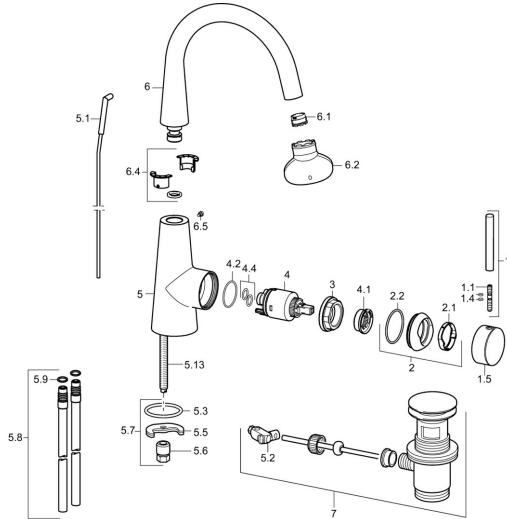

## Parti di ricambio

### SP51032173

	Nome	Codice
1	Leva, 70 mm	59913331
1.1	Screw, M5x35	59913299
1.4	O-ring, d 3x1.5	59913100
1.5	Cappuccio Cromo	59913328
1.5	Cappuccio Nero <b>Fuori produzione</b>	59913329
1.5	Cappuccio Bianco <b>Fuori produzione</b>	59913330
2	Cappuccio Cromo	59913364
2.1	Anello glassato	59913363
2.2	O-ring, d 38x2	59913212
3	Screw, M42x1, SW34	59913365
4	Cartuccia, 3,5 Eco	59912324
4	Cartuccia, 3,5 Classic	59913075
4.1	Temperature adjustment limiter	59912325
4.2	O-ring, d 28.24x2.62 <b>Fuori produzione</b>	59912590
4.4	O-ring, d 10.10x1.60 <b>Fuori produzione</b>	59905072
5.1	Leva per scarico a saltarello Cromo	59913362
5.2	Snodo	59904624
5.3	O-ring, d 36.09x d 3.53	59913396
5.5	Fixing plate	59904765
5.6	Screw, M8x1, SW13	59904766
5.7	Set di fissaggio	59910749
5.8	Tubo di accoppiamento, L=430, M10x1	59912550
5.9	O-ring, 9x2	59905095
5.13	Viti di fissaggio, M8x1, L=140	59912474
6	Bocca	59913456
6.1	Aeratore, M18.5x1, TJ	59913366
6.2	Chiave per aeratore, M18.5	59913367
6.4	Kit di guarnizione	59911884
6.5	Screw, M4x7	59902075
7	Scarico a saltarello Cromo	59911441
N.I.	Chiave, SW30/34	59912108
N.I.	Cannette flessibili, L=500, G3/8-M10x1	59911767