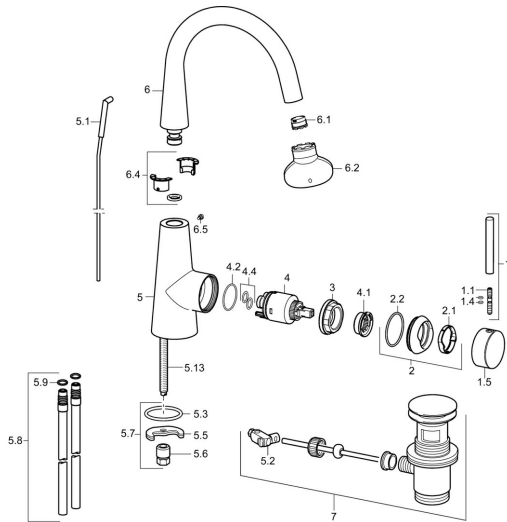

EAN: 4015474194298
static.hansa.com/51492177

Pièces de rechange

SP51032173

	Nom	Code
1	Levier, 70 mm	59913331
1.1	Vis, M5x35	59913299
1.4	Joint, d 3x1.5	59913100
1.5	Capuchon Chrome	59913328
1.5	Capuchon Noir Arrêté	59913329
1.5	Capuchon Blanc Arrêté	59913330
2	Chape Chrome	59913364
2.1	Bague glissante	59913363
2.2	Joint, d 38x2	59913212
3	Vis, M42x1, SW34	59913365
4	Cartouche, 3.5 Eco	59912324
4	Cartouche, 3.5 Classic	59913075
4.1	Temperature adjustment limiter	59912325
4.2	Joint, d 28.24x2.62 Arrêté	59912590
4.4	Joint, d 10.10x1.60 Arrêté	59905072
5.1	Tringle pour vidage Chrome	59913362
5.2	Joint	59904624
5.3	Joint, d 36.09x d 3.53	59913396
5.5	Fixing plate	59904765
5.6	Vis, M8x1, SW13	59904766
5.7	Ensemble de fixation	59910749
5.8	Tuyau de raccordement, L=430, M10x1	59912550
5.9	Joint, 9x2	59905095
5.13	Vis, M8x1, L=140	59912474
6	Bec	59913456
6.1	Aérateur, M18.5x1, TJ	59913366
6.2	Clé pour aérateur, M18.5	59913367
6.4	Set de fixation pour bec	59911884
6.5	Vis, M4x7	59902075
7	Vidage Chrome	59911441
N.I.	Clef, SW30/34	59912108
N.I.	Flexible d'alimentation, L=500, G3/8-M10x1	59911767