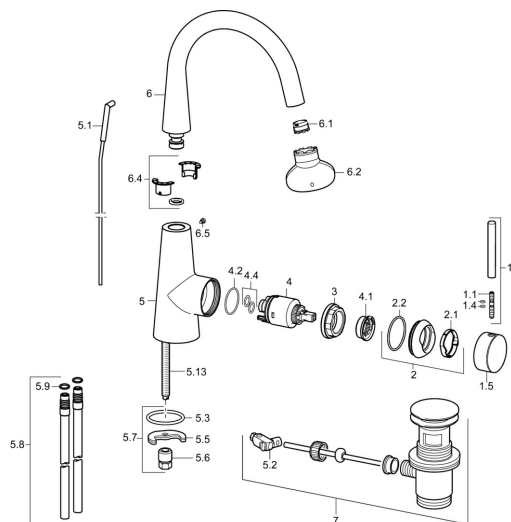

## Náhradní díly

### SP51032173

	Název	Kód
1	Páka, 70 mm	59913331
1.1	Šroub, M5x35	59913299
1.4	O-kroužek, d 3x1.5	59913100
1.5	Víko Chrom	59913328
1.5	Víko Černá <b>Ukončeno</b>	59913329
1.5	Víko Bílá <b>Ukončeno</b>	59913330
2	Krytka Chrom	59913364
2.1	Kroužek	59913363
2.2	O-kroužek, d 38x2	59913212
3	Šroub, M42x1, SW34	59913365
4	Kartuše, 3.5 Eco	59912324
4	Kartuše, 3.5 Classic	59913075
4.1	Temperature adjustment limiter	59912325
4.2	O-kroužek, d 28.24x2.62 <b>Ukončeno</b>	59912590
4.4	O-kroužek, d 10.10x1.60 <b>Ukončeno</b>	59905072
5.1	Táhl s kulovým čepem Chrom	59913362
5.2	Spojovací díl táhel	59904624
5.3	O-kroužek, d 36.09x d 3.53	59913396
5.5	Upevňovací deska	59904765
5.6	Šroub, M8x1, SW13	59904766
5.7	Upevňovací set	59910749
5.8	Šroubení, L=430, M10x1	59912550
5.9	O-kroužek, 9x2	59905095
5.13	Upevňovací šroub, M8x1, L=140	59912474
6	Výtokové rameno	59913456
6.1	Aerator, M18.5x1, TJ	59913366
6.2	Klíč k aerátoru, M18.5	59913367
6.4	Těsnící sada	59911884
6.5	Šroub, M4x7	59902075
7	Vypouštěcí ventil Chrom	59911441
N.I.	Klíč, SW30/34	59912108
N.I.	Flexibilní hadička, L=500, G3/8-M10x1	59911767