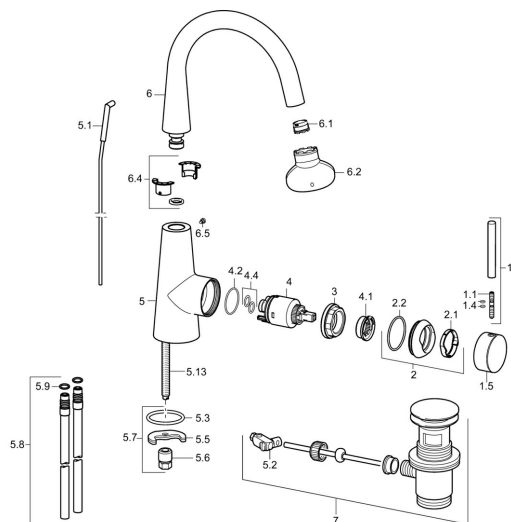

EAN: 4015474194281

static.hansa.com/51492173

Náhradné diely

SP51032173

	Názov	Kód
1	Ovládacia rukoväť, 70 mm	59913331
1.1	Skrutka, M5x35	59913299
1.4	O-krúžok, d 3x1.5	59913100
1.5	Klobúk,krytka Chróm	59913328
1.5	Klobúk,krytka Čierna Ukončené	59913329
1.5	Klobúk,krytka Biela Ukončené	59913330
2	Krytka Chróm	59913364
2.1	Trecí krúžok	59913363
2.2	O-krúžok, d 38x2	59913212
3	Skrutka, M42x1, SW34	59913365
4	Kartuš, 3.5 Eco	59912324
4	Kartuš, 3.5 Classic	59913075
4.1	Temperature adjustment limiter	59912325
4.2	O-krúžok, d 28.24x2.62 Ukončené	59912590
4.4	O-krúžok, d 10.10x1.60 Ukončené	59905072
5.1	Tiahlo s guľovým čapom Chróm	59913362
5.2	Spojovací diel tiahla	59904624
5.3	O-krúžok, d 36.09x d 3.53	59913396
5.5		59904765
5.6	Skrutka, M8x1, SW13	59904766
5.7	Upevňovací set	59910749
5.8	Spojovacie potrubie, L=430, M10x1	59912550
5.9	O-krúžok, 9x2	59905095
5.13	Upevňovacia skrutka, M8x1, L=140	59912474
6	Výtokové rameno	59913456
6.1	Aerator, M18.5x1, TJ	59913366
6.2	Kľúč k aerátoru, M18.5	59913367
6.4	Tesnenie sada	59911884
6.5	Skrutka, M4x7	59902075
7	Vypúšťací ventil umývadla Chróm	59911441
N.I.	Kľúč, SW30/34	59912108
N.I.	Flexibilná hadička, L=500, G3/8-M10x1	59911767