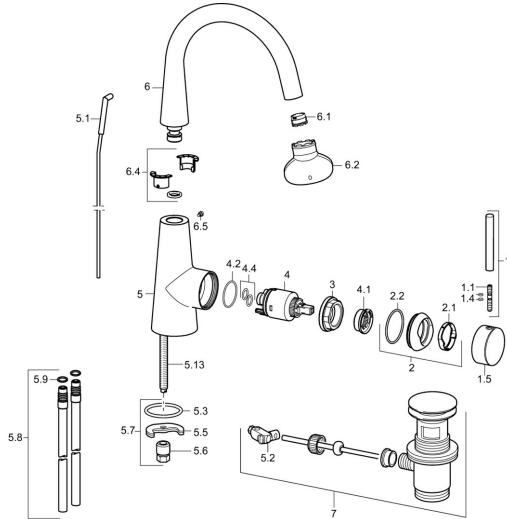

EAN: 4015474194281
static.hansa.com/51492173

Reserveonderdelen

SP51032173

	Naam	Code
1	Hendel, 70 mm	59913331
1.1	Schroef, M5x35	59913299
1.4	O-ring, d 3x1.5	59913100
1.5	Kap Chroom	59913328
1.5	Kap Zwart Stopgezet	59913329
1.5	Kap Wit Stopgezet	59913330
2	Kap Chroom	59913364
2.1	Glijring wit	59913363
2.2	O-ring, d 38x2	59913212
3	Schroef, M4x21, SW34	59913365
4	Binnenwerk, 3,5 Eco	59912324
4	Binnenwerk, 3,5 Classic	59913075
4.1	Temperature adjustment limiter	59912325
4.2	O-ring, d 28.24x2.62 Stopgezet	59912590
4.4	O-ring, d 10.10x1.60 Stopgezet	59905072
5.1	Kogelstang Chroom	59913362
5.2	Gewrichtstuk	59904624
5.3	O-ring, d 36.09x d 3.53	59913396
5.5	Fixing plate	59904765
5.6	Schroef, M8x1, SW13	59904766
5.7	Bevestigingsset	59910749
5.8	Koppelingsbuisdeel], L=430, M10x1	59912550
5.9	O-ring, 9x2	59905095
5.13	Bevestigingsschroeven, M8x1, L=140	59912474
6	Uitloop	59913456
6.1	Mousseur, M18.5x1, TJ	59913366
6.2	Schuimstralersleutel, M18.5	59913367
6.4	Dichting	59911884
6.5	Schroef, M4x7	59902075
7	Wastegarnituur Chroom	59911441
N.I.	Sleutel, SW30/34	59912108
N.I.	Flexibele aansluitingen, L=500, G3/8-M10x1	59911767