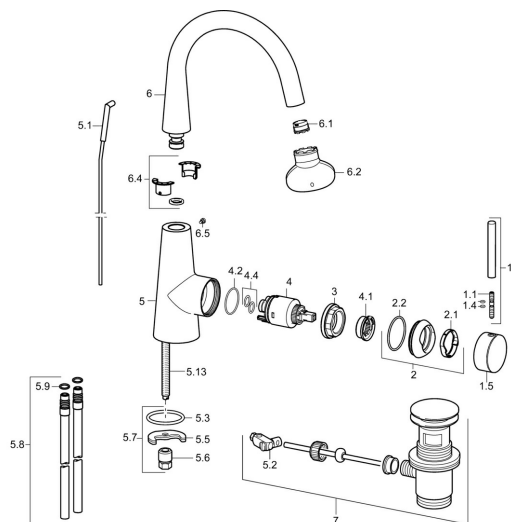

EAN: 4015474194281

static.hansa.com/51492173
Parti di ricambio

SP51032173

	Nome	Codice
1	Leva, 70 mm	59913331
1.1	Screw, M5x35	59913299
1.4	O-ring, d 3x1.5	59913100
1.5	Cappuccio Cromo	59913328
1.5	Cappuccio Nero Fuori produzione	59913329
1.5	Cappuccio Bianco Fuori produzione	59913330
2	Cappuccio Cromo	59913364
2.1	Anello glassato	59913363
2.2	O-ring, d 38x2	59913212
3	Screw, M42x1, SW34	59913365
4	Cartuccia, 3,5 Eco	59912324
4	Cartuccia, 3,5 Classic	59913075
4.1	Temperature adjustment limiter	59912325
4.2	O-ring, d 28.24x2.62 Fuori produzione	59912590
4.4	O-ring, d 10.10x1.60 Fuori produzione	59905072
5.1	Leva per scarico a saltarello Cromo	59913362
5.2	Snodo	59904624
5.3	O-ring, d 36.09x d 3.53	59913396
5.5	Fixing plate	59904765
5.6	Screw, M8x1, SW13	59904766
5.7	Set di fissaggio	59910749
5.8	Tubo di accoppiamento, L=430, M10x1	59912550
5.9	O-ring, 9x2	59905095
5.13	Viti di fissaggio, M8x1, L=140	59912474
6	Bocca	59913456
6.1	Aeratore, M18.5x1, TJ	59913366
6.2	Chiave per aeratore, M18.5	59913367
6.4	Kit di guarnizione	59911884
6.5	Screw, M4x7	59902075
7	Scarico a saltarello Cromo	59911441
N.I.	Chiave, SW30/34	59912108
N.I.	Cannette flessibili, L=500, G3/8-M10x1	59911767