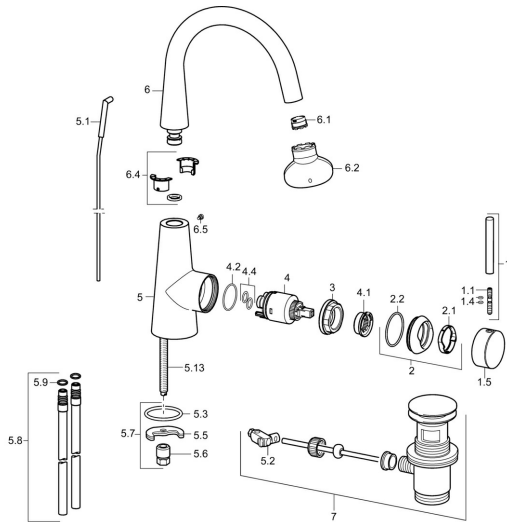

EAN: 4015474194281
static.hansa.com/51492173

Pièces de rechange

SP51032173

	Nom	Code
1	Levier, 70 mm	59913331
1.1	Vis, M5x35	59913299
1.4	Joint, d 3x1.5	59913100
1.5	Capuchon Chrome	59913328
1.5	Capuchon Noir Arrêté	59913329
1.5	Capuchon Blanc Arrêté	59913330
2	Chape Chrome	59913364
2.1	Bague glissante	59913363
2.2	Joint, d 38x2	59913212
3	Vis, M42x1, SW34	59913365
4	Cartouche, 3.5 Eco	59912324
4	Cartouche, 3.5 Classic	59913075
4.1	Temperature adjustment limiter	59912325
4.2	Joint, d 28.24x2.62 Arrêté	59912590
4.4	Joint, d 10.10x1.60 Arrêté	59905072
5.1	Tringle pour vidage Chrome	59913362
5.2	Joint	59904624
5.3	Joint, d 36.09x d 3.53	59913396
5.5	Fixing plate	59904765
5.6	Vis, M8x1, SW13	59904766
5.7	Ensemble de fixation	59910749
5.8	Tuyau de raccordement, L=430, M10x1	59912550
5.9	Joint, 9x2	59905095
5.13	Vis, M8x1, L=140	59912474
6	Bec	59913456
6.1	Aérateur, M18.5x1, TJ	59913366
6.2	Clé pour aérateur, M18.5	59913367
6.4	Set de fixation pour bec	59911884
6.5	Vis, M4x7	59902075
7	Vidage Chrome	59911441
N.I.	Clef, SW30/34	59912108
N.I.	Flexible d'alimentation, L=500, G3/8-M10x1	59911767