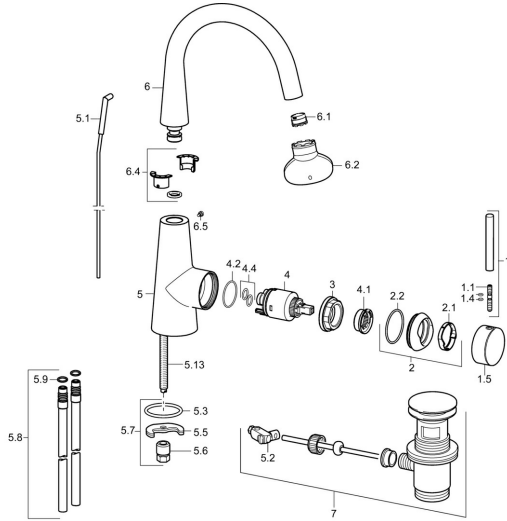

EAN: 4015474194281
static.hansa.com/51492173

Ersatzteile

SP51032173

	Name	Art.-Nr.
1	Hebel, 70 mm	59913331
1.1	Schraube, M5x35	59913299
1.4	O-Ring, d 3x1.5	59913100
1.5	Abdeckkappe Chrom	59913328
1.5	Abdeckkappe Schwarz Ausgelaufen	59913329
1.5	Abdeckkappe Weiss Ausgelaufen	59913330
2	Abdeckkappe Chrom	59913364
2.1	Gleitring	59913363
2.2	O-Ring, d 38x2	59913212
3	Schraube, M4x21, SW34	59913365
4	Kartusche, 3.5 Eco	59912324
4	Kartusche, 3.5 Classic	59913075
4.1	Temperatur-Anschlagring	59912325
4.2	O-Ring, d 28.24x2.62 Ausgelaufen	59912590
4.4	O-Ring, d 10.10x1.60 Ausgelaufen	59905072
5.1	Kugelstange Chrom	59913362
5.2	Gelenkstück	59904624
5.3	O-Ring, d 36.09x d 3.53	59913396
5.5	Befestigungsplatte	59904765
5.6	Schraube, M8x1, SW13	59904766
5.7	Befestigungssatz	59910749
5.8	Anschlussrohr, L=430, M10x1	59912550
5.9	O-Ring, 9x2	59905095
5.13	Befestigungsschraube, M8x1, L=140	59912474
6	Auslauf	59913456
6.1	Luftsprudler, M18.5x1, TJ	59913366
6.2	Schlüssel für Luftsprudler, M18.5	59913367
6.4	Dichtungskit	59911884
6.5	Schraube, M4x7	59902075
7	Ablaufgarnitur Chrom	59911441
N.I.	Schlüssel, SW30/34	59912108
N.I.	Anschlußschlauch, L=500, G3/8-M10x1	59911767