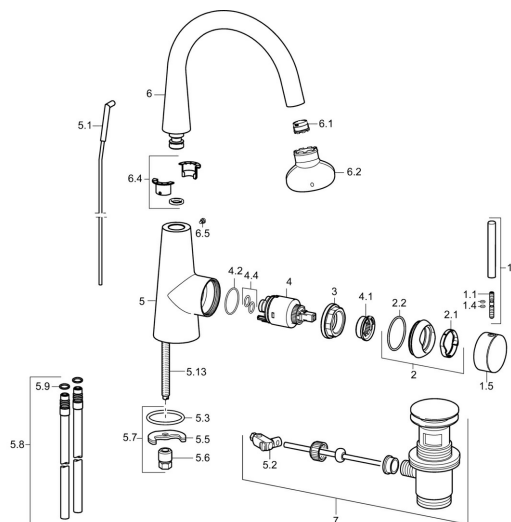

EAN: 4015474194281
static.hansa.com/51492173

Náhradní díly

SP51032173

	Název	Kód
1	Páka, 70 mm	59913331
1.1	Šroub, M5x35	59913299
1.4	O-kroužek, d 3x1.5	59913100
1.5	Víko Chrom	59913328
1.5	Víko Černá Ukončeno	59913329
1.5	Víko Bílá Ukončeno	59913330
2	Krytka Chrom	59913364
2.1	Kroužek	59913363
2.2	O-kroužek, d 38x2	59913212
3	Šroub, M42x1, SW34	59913365
4	Kartuše, 3.5 Eco	59912324
4	Kartuše, 3.5 Classic	59913075
4.1	Temperature adjustment limiter	59912325
4.2	O-kroužek, d 28.24x2.62 Ukončeno	59912590
4.4	O-kroužek, d 10.10x1.60 Ukončeno	59905072
5.1	Táhl s kulovým čepem Chrom	59913362
5.2	Spojovací díl táhel	59904624
5.3	O-kroužek, d 36.09x d 3.53	59913396
5.5	Upevňovací deska	59904765
5.6	Šroub, M8x1, SW13	59904766
5.7	Upevňovací set	59910749
5.8	Šroubení, L=430, M10x1	59912550
5.9	O-kroužek, 9x2	59905095
5.13	Upevňovací šroub, M8x1, L=140	59912474
6	Výtokové rameno	59913456
6.1	Aerator, M18.5x1, TJ	59913366
6.2	Klíč k aerátoru, M18.5	59913367
6.4	Těsnící sada	59911884
6.5	Šroub, M4x7	59902075
7	Vypouštěcí ventil Chrom	59911441
N.I.	Klíč, SW30/34	59912108
N.I.	Flexibilní hadička, L=500, G3/8-M10x1	59911767