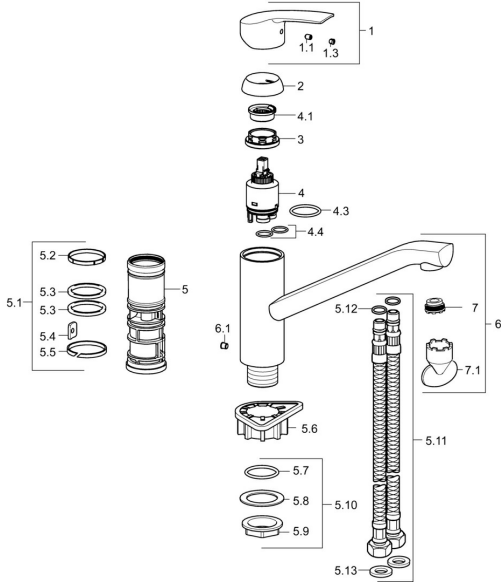

Reserveonderdelen

SP51482373

	Naam	Code
1	Hendel Chroom	59914417
1.1	Schroef, M5x8, SW2.5	59904755
1.3	Sierdop Grijs	59912112
2	Kap, 33x3 mm Chroom	59912504
3	Schroefring, M37x1, AF30 Stopgezet	59912111
4	Binnenwerk, 3.5 Eco	59912324
4	Binnenwerk, 3.5 Classic	59913075
4.1	Temperature adjustment limiter	59912325
4.3	O-ring, d 28.24x2.62 Stopgezet	59912590
4.4	O-ring, d 10.10x1.60 Stopgezet	59905072
5.1	Dichting	59913313
5.6	Verstevigingsplaat	59910008
5.7	O-ring, 35x2.5	59905020
5.10	Bevestigingsset Stopgezet	59913207
5.11	Flexibele aansluitingen, L=430, G3/8-M10x1	59912515
5.12	O-ring, d 7.65x1.78	59902337
5.13	Dichting, 9.5x14.4x2	59912551
6	Uitloop Chroom Stopgezet	59913315
6.1	Schroef, M6x0.75 Stopgezet	59913314
7	Mousseur, M21.5x1	59913128
7.1	Schuimstralersleutel, M21.5x1	59913133
N.I.	Sleutel, SW30/34	59912108
N.I.	Bevestigingsset	59913479