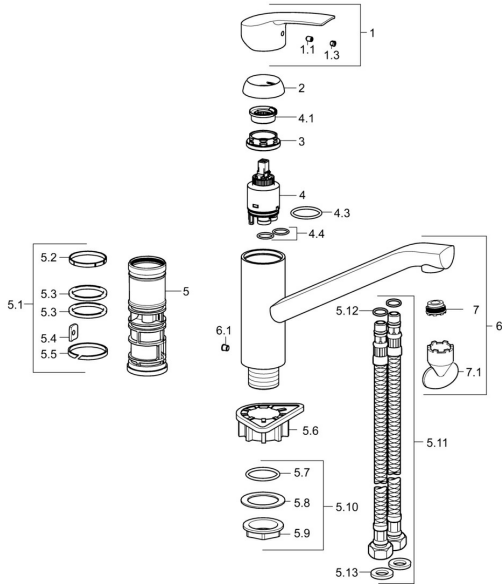

## Pièces de rechange

### SP51482373

	Nom	Code
1	Levier Chrome	59914417
1.1	Vis, M5x8, SW2.5	59904755
1.3	Capuchon Gris	59912112
2	Chape, 33x3 mm Chrome	59912504
3	Écrou de maintien, M37x1, AF30 <b>Arrêté</b>	59912111
4	Cartouche, 3.5 Eco	59912324
4	Cartouche, 3.5 Classic	59913075
4.1	Temperature adjustment limiter	59912325
4.3	Joint, d 28.24x2.62 <b>Arrêté</b>	59912590
4.4	Joint, d 10.10x1.60 <b>Arrêté</b>	59905072
5.1	Set de fixation pour bec	59913313
5.6	Plaque de fixation	59910008
5.7	Joint, 35x2.5	59905020
5.10	Ensemble de fixation <b>Arrêté</b>	59913207
5.11	Flexible d'alimentation, L=430, G3/8-M10x1	59912515
5.12	Joint, d 7.65x1.78	59902337
5.13	Joint, 9.5x14.4x2	59912551
6	Bec Chrome <b>Arrêté</b>	59913315
6.1	Vis, M6x0.75 <b>Arrêté</b>	59913314
7	Aérateur, M21.5x1	59913128
7.1	Clé pour aérateur, M21.5x1	59913133
N.I.	Clef, SW30/34	59912108
N.I.	Ensemble de fixation	59913479