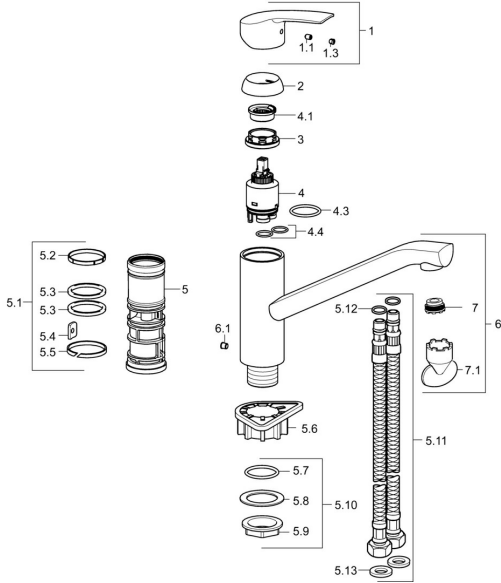

EAN: 4015474181991
static.hansa.com/51482373

Ersatzteile

SP51482373

	Name	Art.-Nr.
1	Hebel Chrom	59914417
1.1	Schraube, M5x8, SW2.5	59904755
1.3	Dekorkappe Grau	59912112
2	Abdeckkappe, 33x3 mm Chrom	59912504
3	Spann-Mutter, M37x1, AF30 Ausgelaufen	59912111
4	Kartusche, 3.5 Eco	59912324
4	Kartusche, 3.5 Classic	59913075
4.1	Temperatur-Anschlagring	59912325
4.3	O-Ring, d 28.24x2.62 Ausgelaufen	59912590
4.4	O-Ring, d 10.10x1.60 Ausgelaufen	59905072
5.1	Dichtungskit	59913313
5.6	PVC-Befestigungsplatte	59910008
5.7	O-Ring, 35x2.5	59905020
5.10	Befestigungssatz Ausgelaufen	59913207
5.11	Anschlußschlauch, L=430, G3/8-M10x1	59912515
5.12	O-Ring, d 7.65x1.78	59902337
5.13	Dichtung, 9.5x14.4x2	59912551
6	Auslauf Chrom Ausgelaufen	59913315
6.1	Schraube, M6x0.75 Ausgelaufen	59913314
7	Luftsprudler, M21.5x1	59913128
7.1	Schlüssel für Luftsprudler, M21.5x1	59913133
N.I.	Schlüssel, SW30/34	59912108
N.I.	Befestigungssatz	59913479