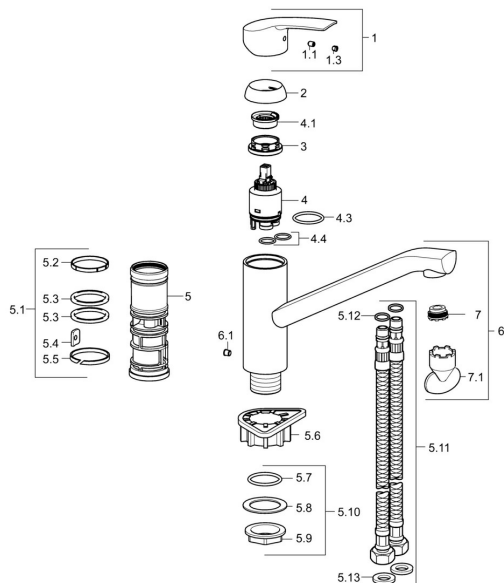

## Náhradní díly

### SP51482373

	Název	Kód
1	Páka Chrom	59914417
1.1	Šroub, M5x8, SW2.5	59904755
1.3	Záslepka Šedá	59912112
2	Krytka, 33x3 mm Chrom	59912504
3	Upevňovací matice, M37x1, AF30 <b>Ukončeno</b>	59912111
4	Kartuše, 3.5 Eco	59912324
4	Kartuše, 3.5 Classic	59913075
4.1	Temperature adjustment limiter	59912325
4.3	O-kroužek, d 28.24x2.62 <b>Ukončeno</b>	59912590
4.4	O-kroužek, d 10.10x1.60 <b>Ukončeno</b>	59905072
5.1	Těsnící sada	59913313
5.6	Upevňovací destička	59910008
5.7	O-kroužek, 35x2.5	59905020
5.10	Upevňovací set <b>Ukončeno</b>	59913207
5.11	Flexibilní hadička, L=430, G3/8-M10x1	59912515
5.12	O-kroužek, d 7.65x1.78	59902337
5.13	Těsnění, 9.5x14.4x2	59912551
6	Výtokové rameno Chrom <b>Ukončeno</b>	59913315
6.1	Šroub, M6x0.75 <b>Ukončeno</b>	59913314
7	Aerator, M21.5x1	59913128
7.1	Klíč k aerátoru, M21.5x1	59913133
N.I.	Klíč, SW30/34	59912108
N.I.	Upevňovací set	59913479