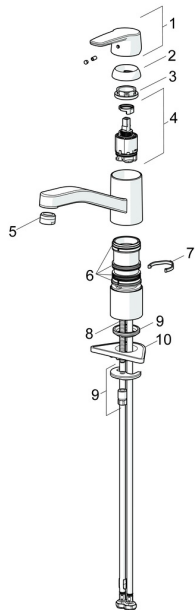

EAN: 4057304018428
static.hansa.com/5148229300066

Náhradné diely

SP51482293(2020)

| | Názov | Kód |
|----|----------------------------------|----------|
| 01 | Ovládacia rukoväť Chróm | 59914417 |
| 02 | Krytka, 33x3 mm Chróm | 59912504 |
| 03 | Prítlačná matica, M37x1, SW30 | 1005680V |
| 04 | Kartuš, 3.5 Classic | 59913075 |
| 05 | Aerator, M24x1 STD HC A Chróm | 59902366 |
| 06 | Tesnenie sada | 1001264V |
| 07 | Obmedzovač, 120° | 59914489 |
| 08 | Upevňovacia skrutka, M8x1, L=140 | 59912474 |
| 09 | Upevňovací set | 59910749 |
| 10 | Podložka | 59910008 |