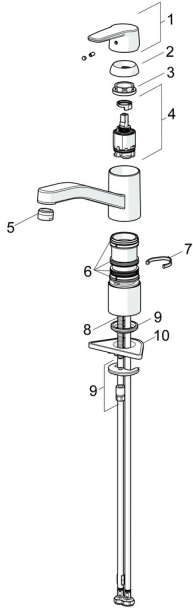

EAN: 4057304018428
static.hansa.com/5148229300066

Reserveonderdelen

SP51482293(2020)

	Naam	Code
01	Hendel Chroom	59914417
02	Kap, 33x3 mm Chroom	59912504
03	Schroefring, M37x1, SW30	1005680V
04	Binnenwerk, 3,5 Classic	59913075
05	Mousseur, M24x1 STD HC A Chroom	59902366
06	Dichting	1001264V
07	Begrenzer, 120°	59914489
08	Bevestigingsschroeven, M8x1, L=140	59912474
09	Bevestigingsset	59910749
10	Verstevigingsplaat	59910008