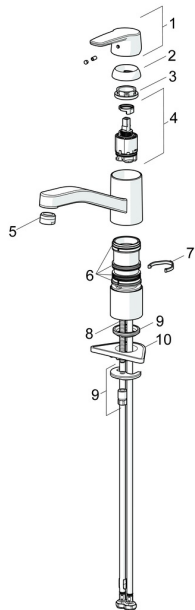

EAN: 4057304018428
static.hansa.com/5148229300066

Parti di ricambio

SP51482293(2020)

	Nome	Codice
01	Leva Cromo	59914417
02	Cappuccio, 33x3 mm Cromo	59912504
03	Dado di fissaggio, M37x1, SW30	1005680V
04	Cartuccia, 3.5 Classic	59913075
05	Aeratore, M24x1 STD HC A Cromo	59902366
06	Kit di guarnizione	1001264V
07	Vite per bloccaggio bocca, 120°	59914489
08	Viti di fissaggio, M8x1, L=140	59912474
09	Set di fissaggio	59910749
10	Base per fissaggio	59910008