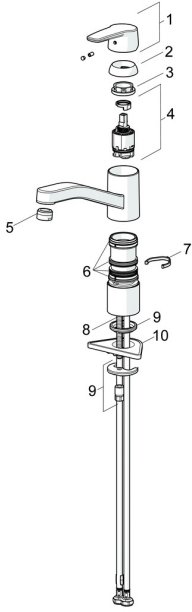

EAN: 4057304018428
static.hansa.com/5148229300066

Pièces de rechange

SP51482293(2020)

	Nom	Code
01	Levier Chrome	59914417
02	Chape, 33x3 mm Chrome	59912504
03	Écrou de maintien, M37x1, SW30	1005680V
04	Cartouche, 3.5 Classic	59913075
05	Aérateur, M24x1 STD HC A Chrome	59902366
06	Set de fixation pour bec	1001264V
07	Limiteur de rotation pour bec, 120°	59914489
08	Vis, M8x1, L=140	59912474
09	Ensemble de fixation	59910749
10	Plaque de fixation	59910008